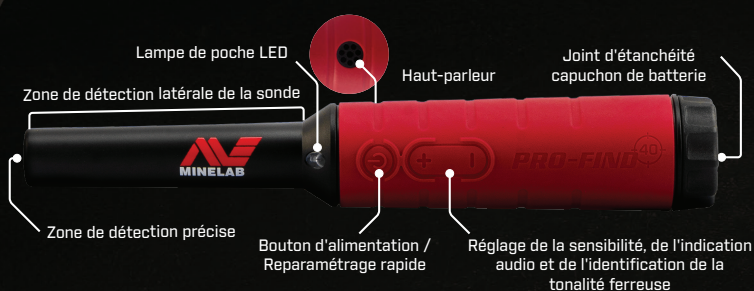

PRO-FIND 40 — Plus profond, plus rapide, plus difficile.

AUGMENTATION DE LA PROFONDEUR

Fine algorithmes et les circuits soigneusement réglés permettent d'augmenter la profondeur de détection de 10 %*, ce qui fait du PRO-FIND 40 le pinpointer le plus profond et le plus précis de Minelab.

SENSIBILITÉ RÉGLABLE

Cinq niveaux de sensibilité vous permettent de régler avec précision la profondeur maximale et le bruit minimal dans toutes les conditions de terrain.

IMPERMÉABLE

Conception robuste et étanche - idéale pour le repérage sur les plages et les rivières. Le compagnon idéal d'un détecteur de l'eau.

HAUTE VISIBILITÉ - AVEC ALARME DE PERTE

La poignée rouge vif du pointeur PRO-FIND 40 et l'alarme de perte facilitent la localisation de votre PRO-FIND 40 oublié.

IDENTIFICATION DE LA TONALITÉ FERREUSE

Deux réponses différentes vous permettent d'identifier les déchets ferreux des trésors non ferreux.

TECHNOLOGIE DIF

Le DIF réduit considérablement les interférences avec un détecteur en fonctionnement lorsque le PRO-FIND 40 est éteint.

Spécifications techniques

Technologies essentielles	DÉTECTEUR DE MÉTAUX À TRÈS BASSE FRÉQUENCE, DÉTECTEUR AVEC RÉDUCTION D'INTERFÉRENCE
Identification de la cible	Identification de la tonalité ferreuse
Sensibilité	Réglable (5 niveaux)
Imperméable	Étanchéité jusqu'à 3 m (10 ft)
Réajustement rapide	Oui
Indication audio	On, Off
Indication des vibrations	On, Off
Lampe de poche LED	Oui
Batterie	9V PP3 (inclus)
Durée de vie de la batterie	20 heures nominales
Longueur	247 mm (9,7 in)
Poids	198 g (6,6 oz) sans batterie 234 g (8,3 oz) avec la batterie
Accessoires	Holster, Lanyard
Garantie	24 mois